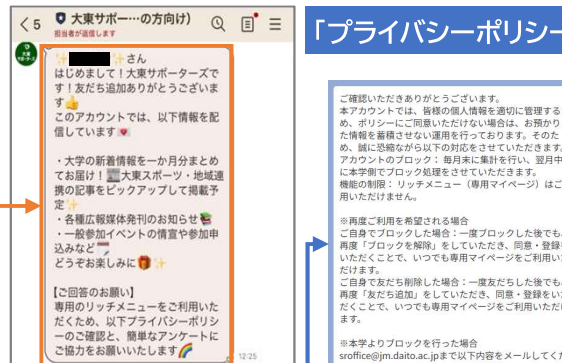

初めてリニューアル後(LINY連携後)の「大東サポーターズ」トークルームを開く。

LINYのサービスを使う認証が入る。

認証 キャンセル

Linyご契約者様専用アカウント
提供：ソーシャルデータバンク株式会社
Linyご契約者様専用の公式アカウントです。

所在国・地域： 未確認

以下を上記サービスに許可します

メインプロフィール情報 (必須)

トークルームへのメッセージ送信

注意事項

1. ご利用のサービスがソーシャルデータバンク株式会社の公式な配布元から提供されていることをご確認ください。公式な配布元以外が提供するサービスを利用して発生したいかなる損害について、本サービス提供者は一切の責任を負いません。
2. 本サービスに提供した個人情報および新たに取得される個人情報は、本サービス提供者の責任において取り扱

許可する キャンセル

「許可する」ボタンをクリック

「キャンセル」ボタンをクリック

大東サポーターズの画面が開けない

「お友だち登録」後に自動でテキストメッセージが届く。

「非同意」した場合
*メニューはこのまま変わらない。
*リッチメッセージも、過去のものは残り、最新ののも一部届く。

個人情報保護について

本学プライバシーポリシーを必ずご確認ください。

☐ プライバシーポリシーに同意する

☐ プライバシーポリシーに同意しない

「プライバシーポリシーに同意する」をタップする

リッチメニューが下の画面に切り替わる。

個人情報保護について

本学プライバシーポリシーを必ずご確認ください。

<https://www.daito.ac.jp/site_information/privacy.html>

☒ プライバシーポリシーに同意する

初回アンケートフォームに進む

「初回アンケートフォームに進む」ボタンがクリックできるようになる。

「初回アンケートフォームに進む」をタップする

次ページへ