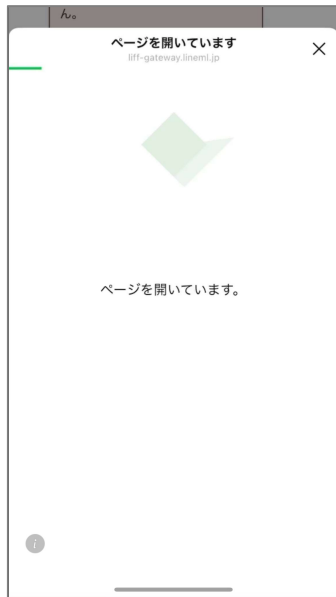

プライバシーポリシーに同意する

プライバシーポリシーに同意しない

「プライバシーポリシーに同意する」をタップする

リッチメニューが下の画面に切り替わる。

個人情報保護について

本学プライバシーポリシーを必ずご確認ください。

https://www.daito.ac.jp/site_information/privacy.html

プライバシーポリシーに同意する

初回アンケートフォームに進む

「初回アンケートフォームに進む」ボタンがクリックできるようになる。

「初回アンケートフォームに進む」をタップする

次ページへ

次ページより

ページ遷移の
ローディング画面

「初回登録フォーム」が開く

フォームに入力し
「送信」ボタンを押す。

「送信完了」ページが
自動で表示される

「送信完了」テキストが届き、
新しいメニューが表示される